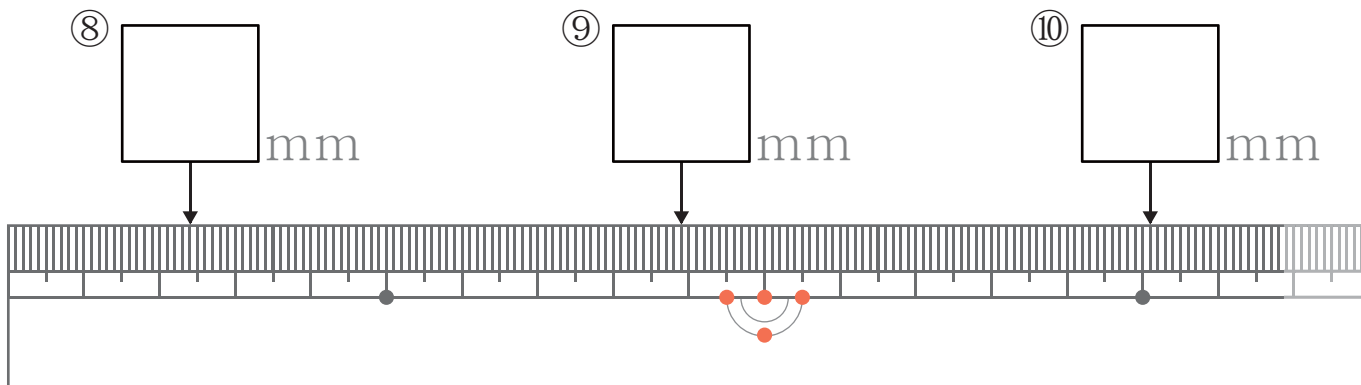

なが 長さ

ミリメートルの読み

が 月 につ 日 に じ 時 ふん 分 ~ じ 時 ふん 分

なまえ

1 ものさしの^{ひだり}左はしから↓^{なが}までの長さを□に^か書きましょう。

なが 長さ

ミリメートルの読み

が 月 につ 日 じ 時 ぶん 分 ~ じ 時 ぶん 分

なまえ

1 ものさしの ^{ひだり}左はしから ↓ までの ^{なが}長さを に ^か書きましょう。

なが 長さ

ミリメートルの読み

が 月 につ 日 じ 時 ふん 分 ~ じ 時 ふん 分

なまえ

1 ものさしの ^{ひだり}左はしから ↓ までの ^{なが}長さを に ^か書きましょう。

なが 長さ

ミリメートルの読み

が 月 につ 日 に じ 時 ふん 分 ~ じ 時 ふん 分

なまえ

1 ものさしの ^{ひだり}左はしから ↓ までの ^{なが}長さを に ^か書きましょう。