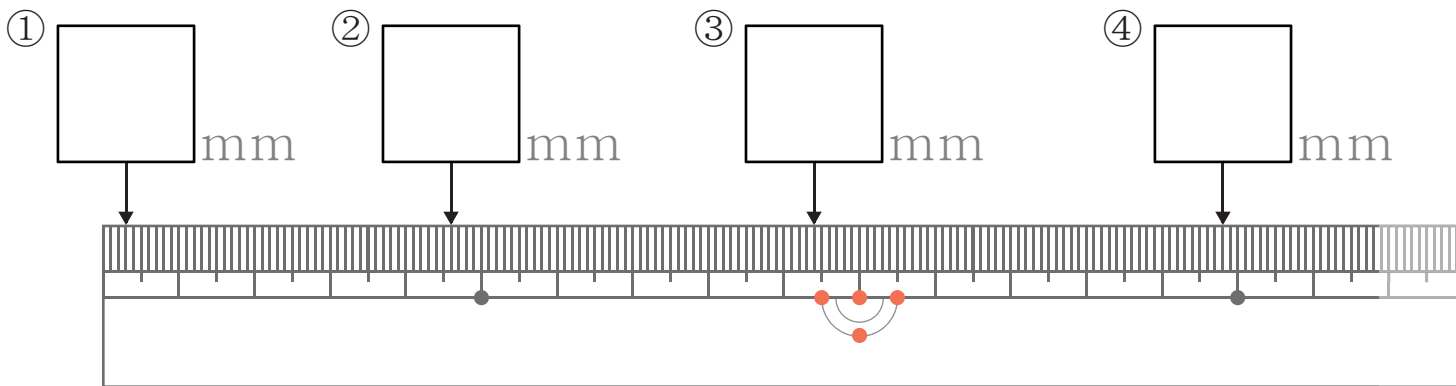

なが 長さ

ミリメートルの読み

が 月 につ 日 に じ 時 ふん 分 ~ じ 時 ふん 分

なまえ

1 ものさしの^{ひだり}左はしから↓^{なが}までの長さを□に^か書きましょう。

なが 長さ

ミリメートルの読み

が 月 につ 日 じ 時 ぶん 分 ~ じ 時 ぶん 分

なまえ

1 ものさしの ^{ひだり}左はしから ↓ までの ^{なが}長さを に ^か書きましょう。

なが 長さ

ミリメートルの読み

が 月 につ 日 じ 時 ふん 分 ~ じ 時 ふん 分

なまえ

1 ものさしの ^{ひだり}左はしから ↓ までの ^{なが}長さを に ^か書きましょう。

なが 長さ

ミリメートルの読み

が 月 につ 日 に じ 時 ふん 分 ~ じ 時 ふん 分

なまえ

1 ものさしの ^{ひだり}左はしから ↓ までの ^{なが}長さを に ^か書きましょう。