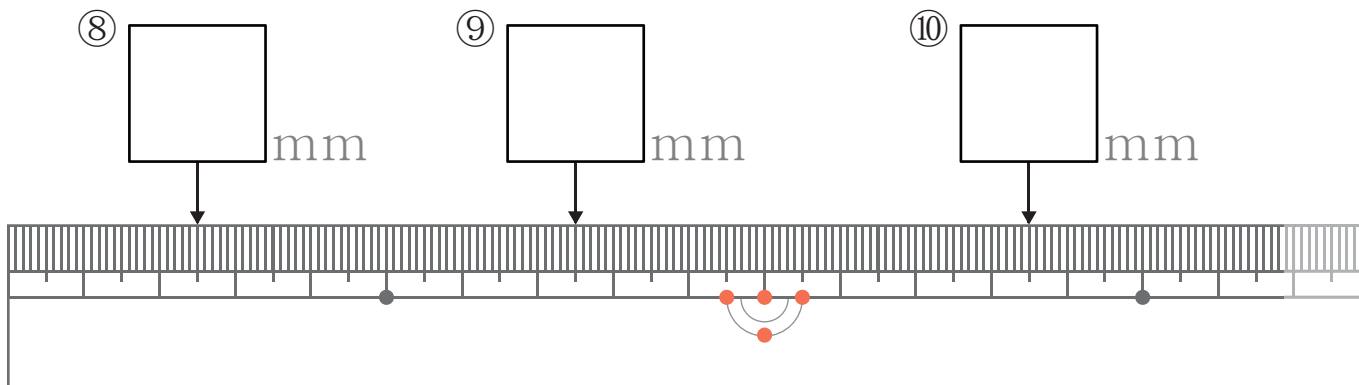

なが 長さ

ミリメートルの読み

が 月 につ 日 に じ 時 ふん 分 ~ じ 時 ふん 分

なまえ

1 ものさしの^{ひだり}左はしから↓^{なが}までの長さを□に^か書きましょう。

なが 長さ

ミリメートルの読み

が 月 につ 日 じ 時 ぶん 分 ~ じ 時 ぶん 分

なまえ

1 ものさしの ^{ひだり}左はしから ↓ までの ^{なが}長さを に ^か書きましょう。

なが 長さ

ミリメートルの読み

が 月 につ 日 じ 時 ふん 分 ~ じ 時 ふん 分

なまえ

1 ものさしの ^{ひだり}左はしから ↓ までの ^{なが}長さを に ^か書きましょう。

なが 長さ

ミリメートルの読み

が 月 につ 日 に じ 時 ふん 分 ~ じ 時 ふん 分

なまえ

1 ものさしの ^{ひだり}左はしから ↓ までの ^{なが}長さを に ^か書きましょう。