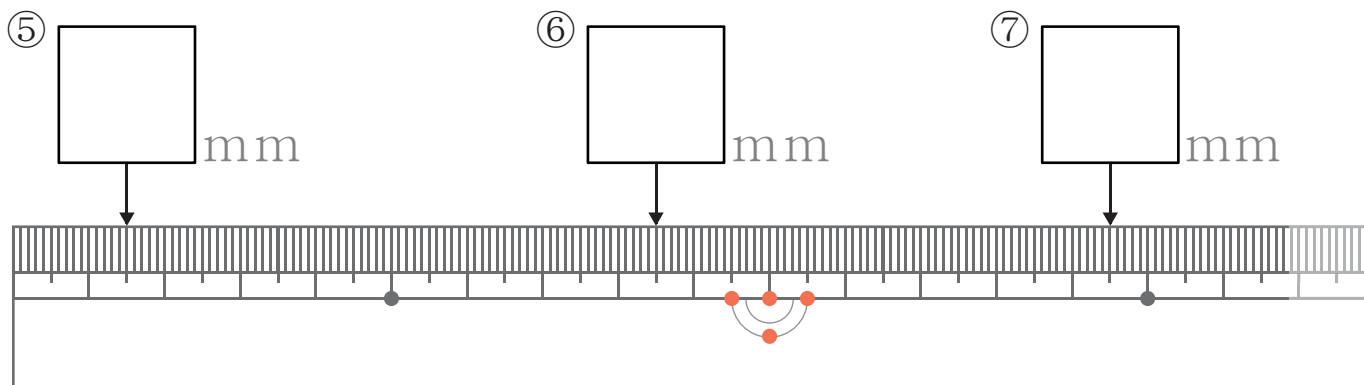

なが 長さ

ミリメートルの読み

が 月 につ 日 に じ 時 ふん 分 ~ じ 時 ふん 分

なまえ

1 ものさしの^{ひだり}左はしから↓^{なが}までの長さを□に^か書きましょう。

なが 長さ

ミリメートルの読み

が 月 につ 日 じ 時 ぶん 分 ~ じ 時 ぶん 分

なまえ

1 ものさしの ^{ひだり}左はしから ↓ までの ^{なが}長さを に ^か書きましょう。

なが 長さ

ミリメートルの読み

が 月 につ 日 じ 時 ふん 分 ~ じ 時 ふん 分

なまえ

1 ものさしの ^{ひだり}左はしから ↓ までの ^{なが}長さを に ^か書きましょう。

なが 長さ

ミリメートルの読み

が 月 につ 日 に じ 時 ふん 分 ~ じ 時 ふん 分

なまえ

1 ものさしの ^{ひだり}左はしから ↓ までの ^{なが}長さを に ^か書きましょう。