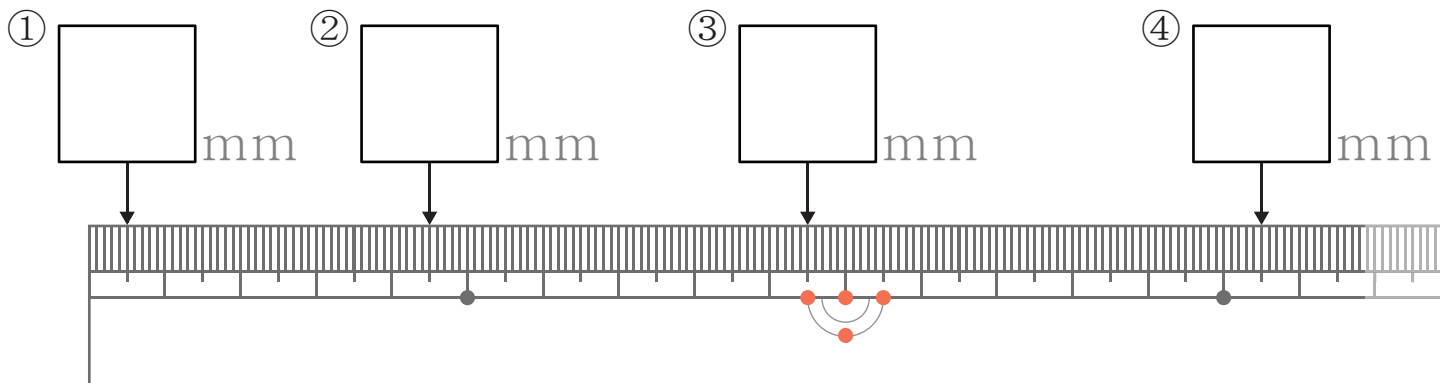

なが 長さ

ミリメートルの読み

が 月 につ 日 に じ 時 ふん 分 ~ じ 時 ふん 分

なまえ

1 ものさしの^{ひだり}左はしから↓^{なが}までの長さを□に^か書きましょう。

なが 長さ

ミリメートルの読み

が 月 につ 日 じ 時 ぶん 分 ~ じ 時 ぶん 分

なまえ

1 ものさしの ^{ひだり}左はしから ↓ までの ^{なが}長さを に ^か書きましょう。

なが 長さ

ミリメートルの読み

が 月 につ 日 じ 時 ふん 分 ~ じ 時 ふん 分

なまえ

1 ものさしの ^{ひだり}左はしから ↓ までの ^{なが}長さを に ^か書きましょう。

なが 長さ

ミリメートルの読み

が 月 につ 日 に じ 時 ふん 分 ~ じ 時 ふん 分

なまえ

1 ものさしの ^{ひだり}左はしから ↓ までの ^{なが}長さを に ^か書きましょう。