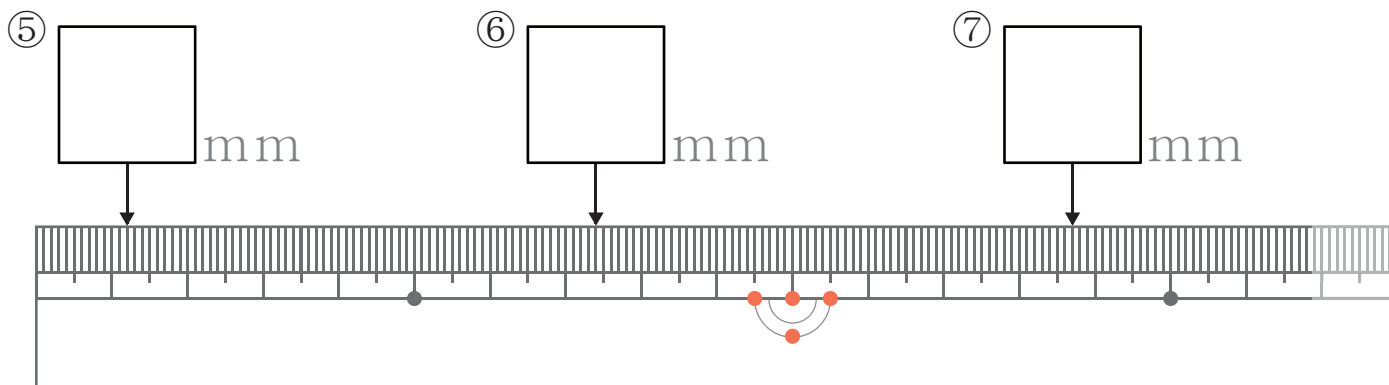

なが 長さ

ミリメートルの読み

が 月 につ 日 に じ 時 ふん 分 ~ じ 時 ふん 分

なまえ

1 ものさしの^{ひだり}左はしから↓^{なが}までの長さを□に^か書きましょう。

なが 長さ

ミリメートルの読み

が 月 につ 日 じ 時 ぶん 分 ~ じ 時 ぶん 分

なまえ

1 ものさしの ^{ひだり}左はしから ↓ までの ^{なが}長さを に ^か書きましょう。

なが 長さ

ミリメートルの読み

が 月 につ 日 じ 時 ふん 分 ~ じ 時 ふん 分

なまえ

1 ものさしの ^{ひだり}左はしから ↓ までの ^{なが}長さを に ^か書きましょう。

なが 長さ

ミリメートルの読み

が 月 につ 日 に じ 時 ふん 分 ~ じ 時 ふん 分

なまえ

1 ものさしの ^{ひだり}左はしから ↓ までの ^{なが}長さを に ^か書きましょう。